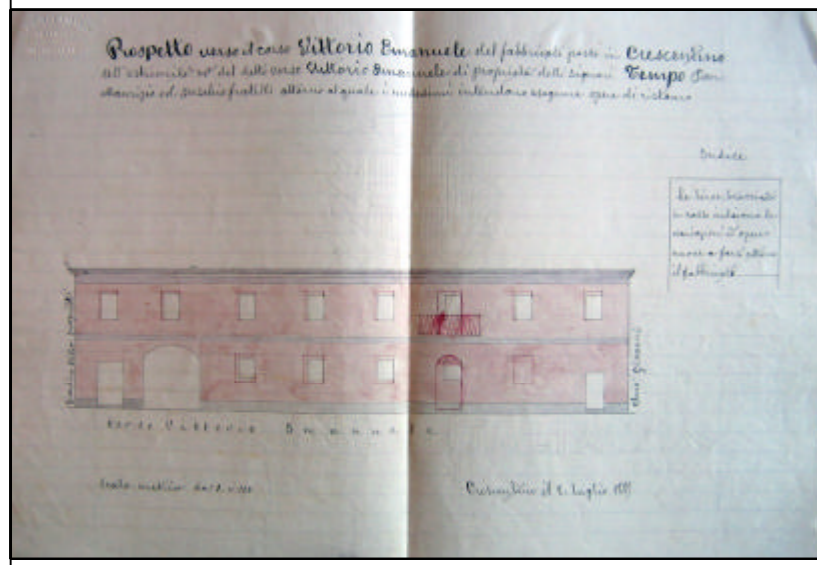

Iconografia storica

[Palazzo di Città], cartolina da collezione privata, Crescentino seconda metà XX secolo