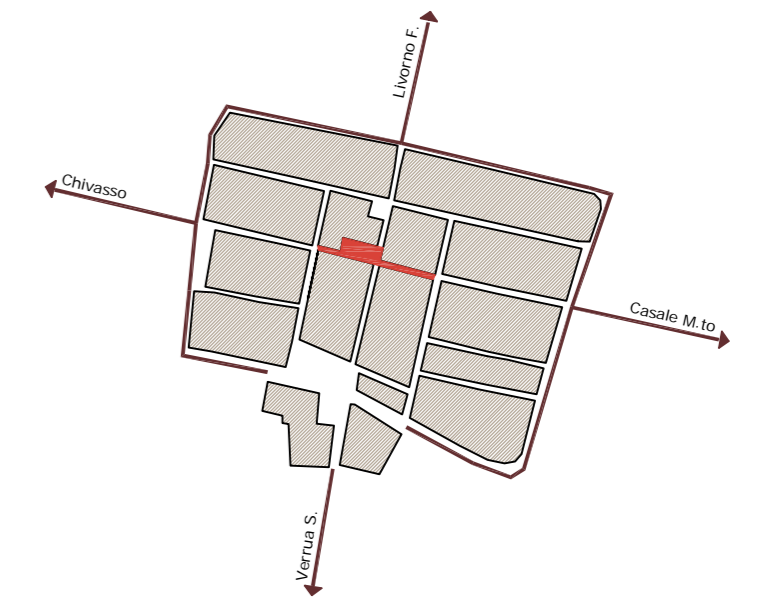

Indicazioni generali

SCHEMA di LOCALIZZAZIONE

Area analizzata