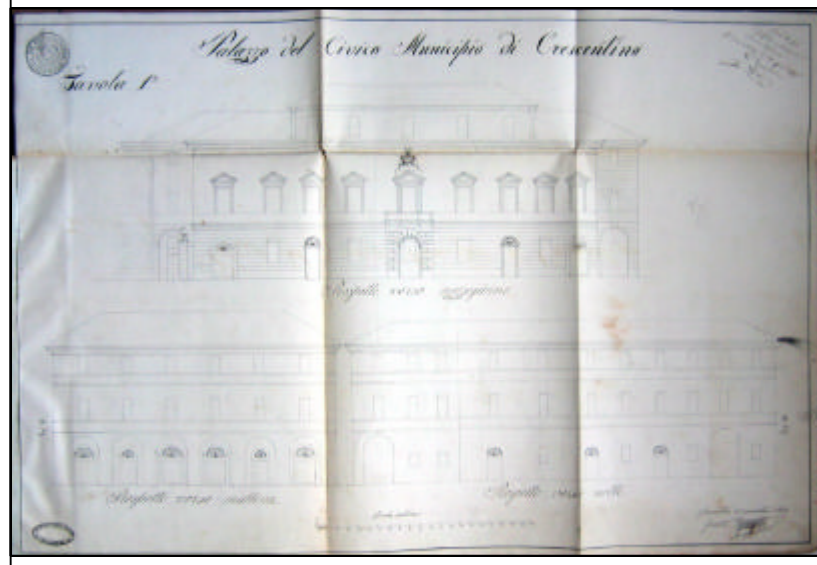

Iconografia storica

[Palazzo di Città], cartolina da collezione privata, Crescentino seconda metà XX secolo