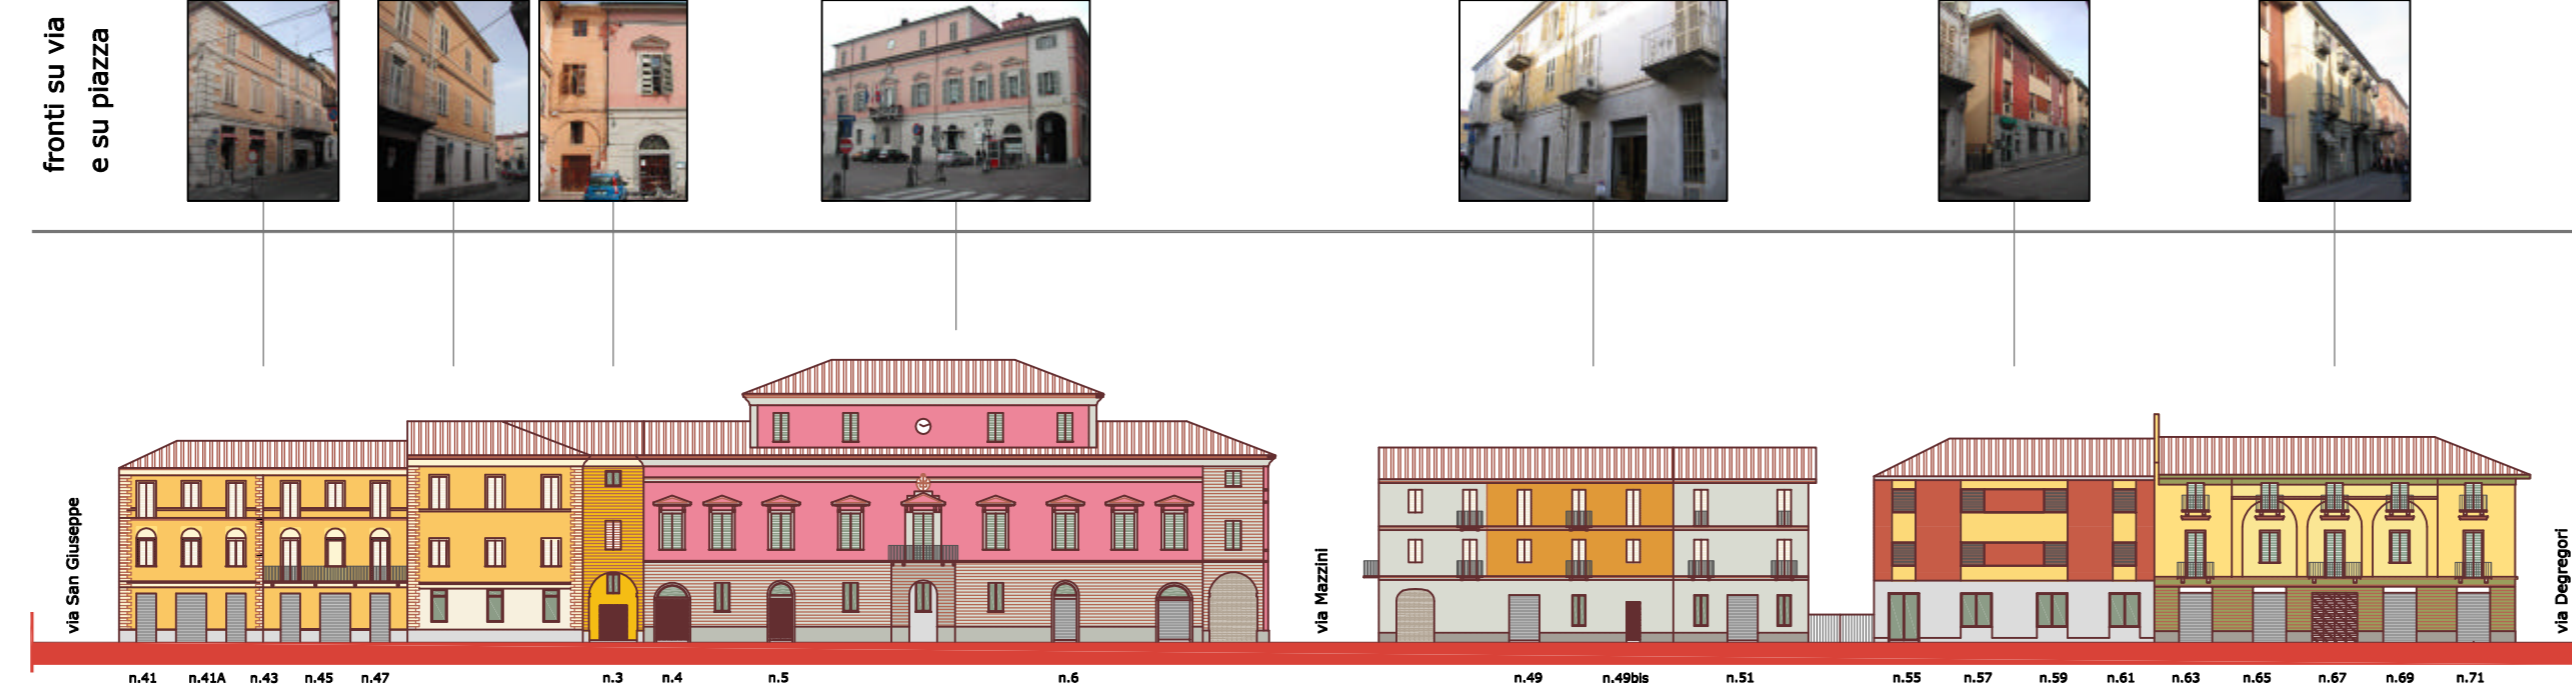

PROSPETTO SU SEZIONE H-H'