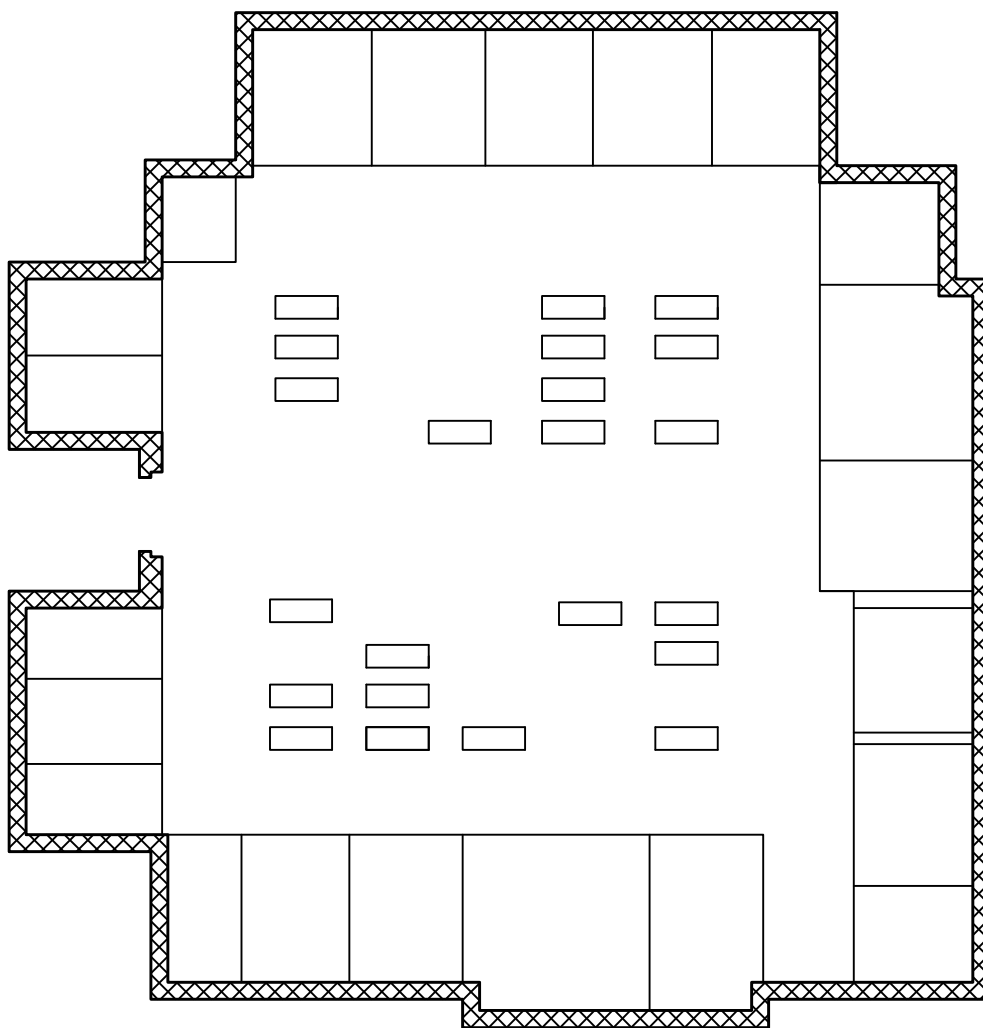

COMUNE DI CRESCENTINO

FRAZIONE SANTA MARIA

Planimetra dell'area cimiteriale

SCALA 1:200